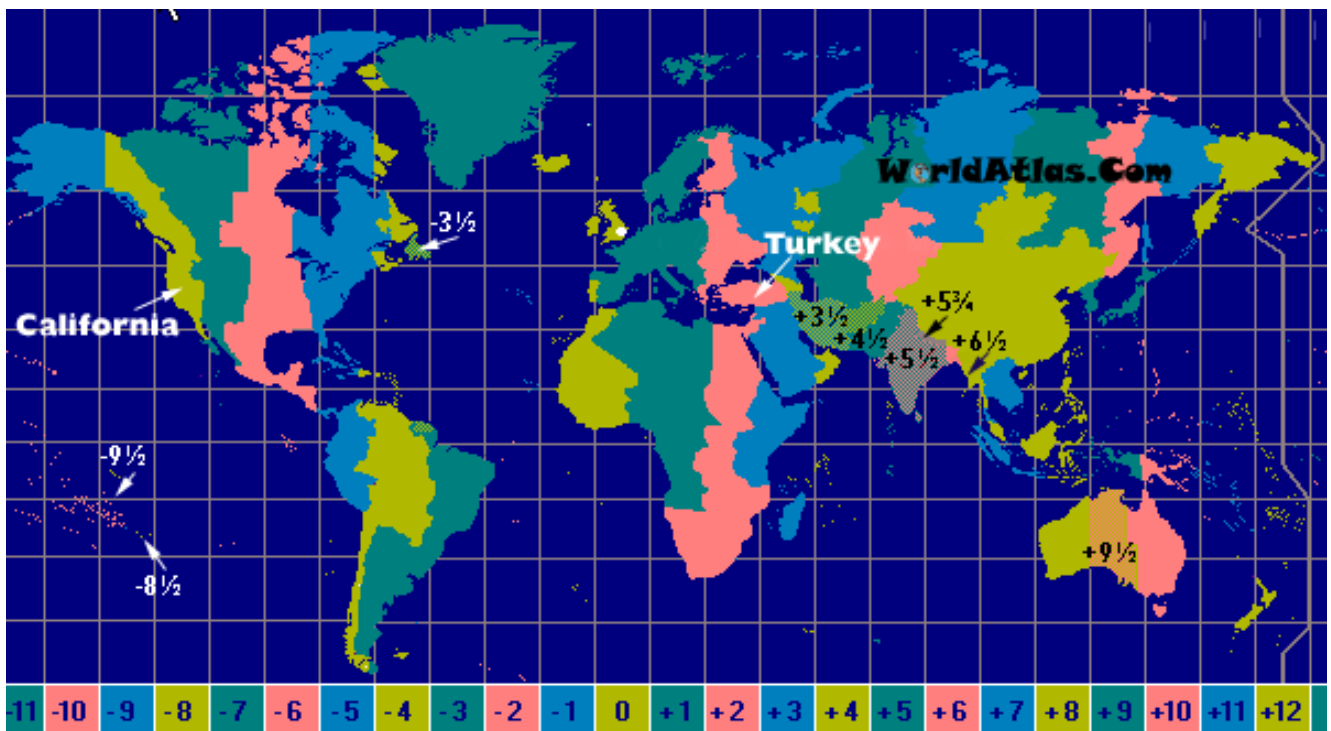

# Timezone Table

Version 10.1